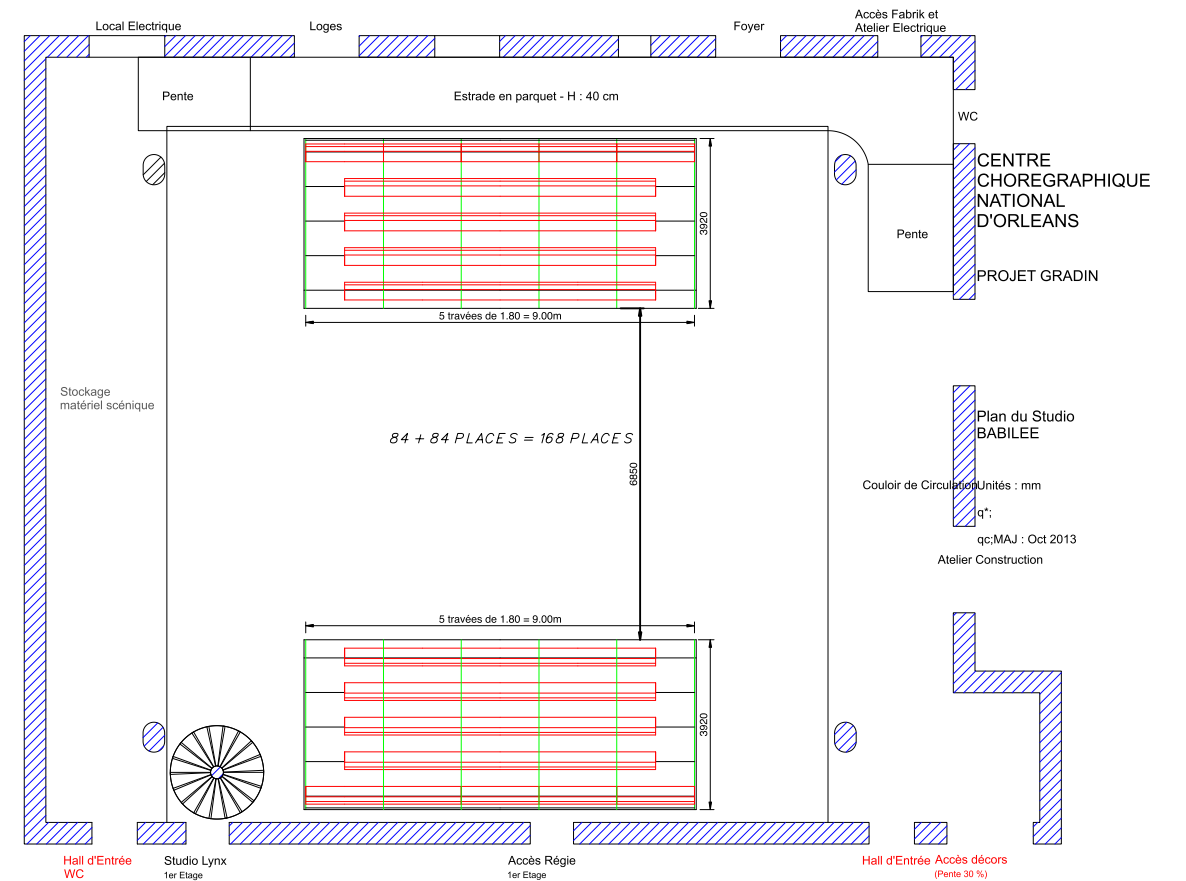

CCNO 2015
Implantation Quadri-frontale
Pente 33/80, 158 places.

<h1>Centre Chorégraphique National d'ORLEANS</h1>	Centre Chorégraphique National d'Orléans 37, rue du Bourdon Blanc - 45000 ORLEANS		
	Plan : CONFIGURATIONS GRADIN BABILEE		
	Directeur technique : Steven Le Corre	Contact : stevenlecorre@ccn-orleans.com	
	Régisseur Référent :	Contact :	
	Date : --/--/--	Echelle : 1 / 175e	Format Papier : A3