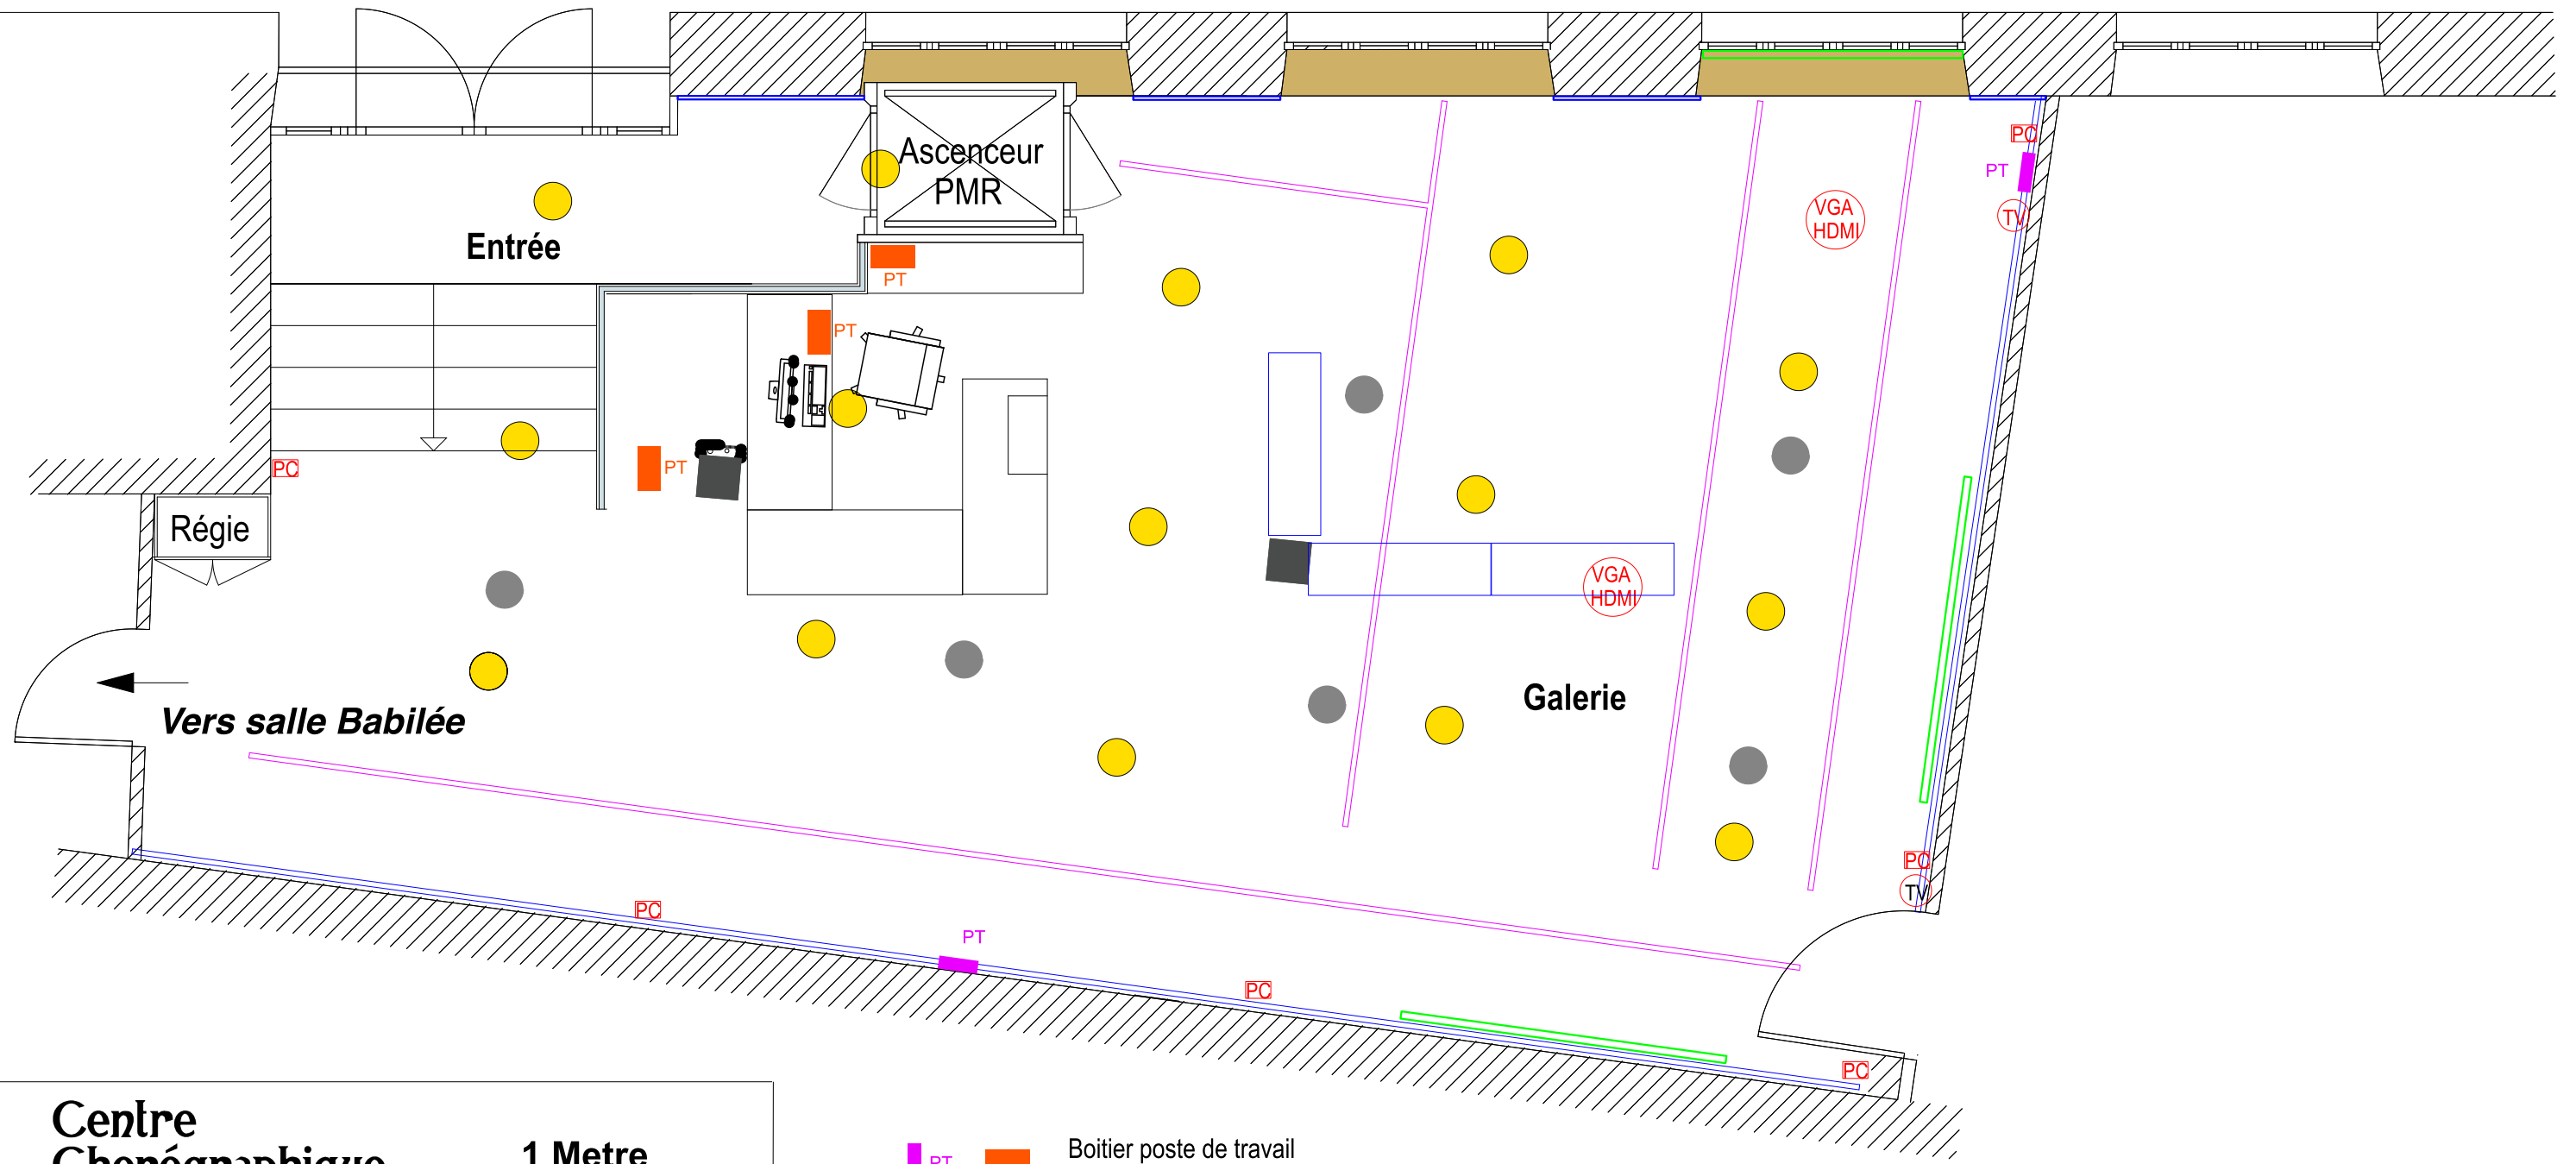

Rue du Bourdon Blanc

**Centre Chorégraphique National d'ORLÉANS**

37, rue du Bourdon Blanc  
45000 ORLÉANS

1 Metre

Plan : ACCUEIL - ESPACE EXPOSITION CCNO

Directeur technique : Steven Le Corre

Contact : [stevenlecorre@ccn-orleans.com](mailto:stevenlecorre@ccn-orleans.com)

Régisseur Référent :

Contact :

Date :

Echelle : 1 / 50e

Format Papier : A3

PT Boitier poste de travail 4x2 PC+ RJ45

TV PC Connectiques murales

Encastrés LED

Encastrés SON

VGA HDMI Connectiques plafond

Surfaces de projection possibles

Implantation des rails lumière encastrés dans le faux plafond

Rails Cimaises

Mobilier Bureau Mobile

5 Blocs Exposition Mobile 2,30 m de haut